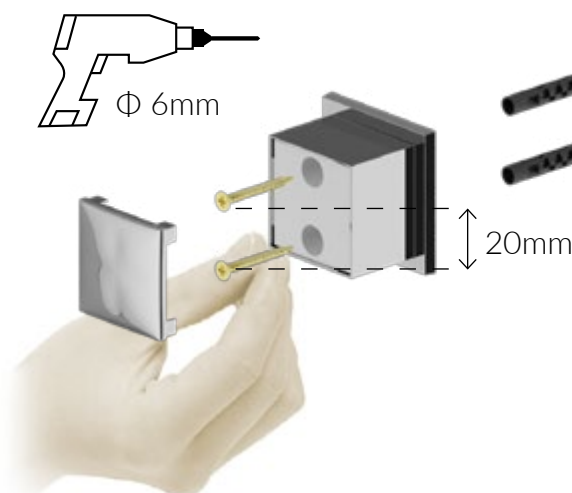

Care

You cannot forget about their regular care to enjoy the charm of decorative bathroom accessories long. Chrome plated products should be cleaned with a soft sponge or cloth. You can use dishwashing liquid or special detergents designed for this type of surfaces. After applying the cleaning agent, the surface should be rinsed with water, then wiped with a dry cloth and polished. Small stains and dirt can be cleaned only with a wet microfiber cloth, then polished.

Note!

Under no circumstances you should use chemical agents containing the hydrochloric acid and hypochlorite solutions, as this solutions will destroy the coating. You should not use abrasive cleaning agents such as cream cleansers, as they can leave permanent scratches on the chrome surfaces.

Zdjęcia produktów mają charakter poglądowy, stąd rzeczywisty wygląd produktów może nieznacznie różnić się od prezentowanego na zdjęciach.

All the product photos are made for the visual purpose of the catalogue and can slightly vary in size or color in reality.