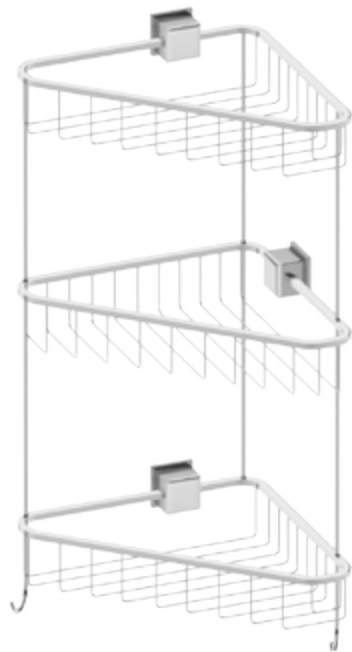

**Półka siatkowa narożna głęboka**  
Corner deep wire shelf  
18 x 18 x 5 cm art. 134  
mosiądz+chrom  
brass chrome plated

**Półka narożna Kosz**  
Corner wire basket  
18 x 18 x 8 cm art. 135  
mosiądz+chrom  
brass chrome plated

**Półka narożna siatkowa gł. MAX**  
Corner wire shelf MAX  
30 x 22 x 5 cm art. 155  
mosiądz+chrom  
brass chrome plated

**Półka narożna siatkowa Kosz MAX**  
Corner wire basket MAX  
30 x 22 x 8 cm art. 156  
mosiądz+chrom  
brass chrome plated

**Półka siatkowa prosta II**  
Deep straight basket shelf  
29,5 x 14 x 31 cm art. 136  
mosiądz+chrom  
brass chrome plated

**Półka siatkowa prosta III**  
Triple straight basket shelf  
29,5 x 14,5 x 50 cm art. 157  
mosiądz+chrom  
brass chrome plated

**Półka siatkowa narożna II**  
 Double corner basket shelf  
 18 x 18 x 30 cm art. 137  
 mosiądz+chrom  
 brass chrome plated

**Półka siatkowa narożna III**  
 Triple corner basket shelf  
 18 x 18 x 50 cm art. 158  
 mosiądz+chrom  
 brass chrome plated