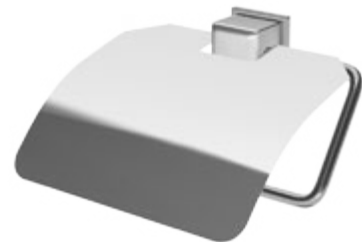

Uchwyt na papier z klapką
Toilet roll holder with lid
13,5 x 3 x 12 cm art. 108
mosiądz+chrom
brass chrome plated