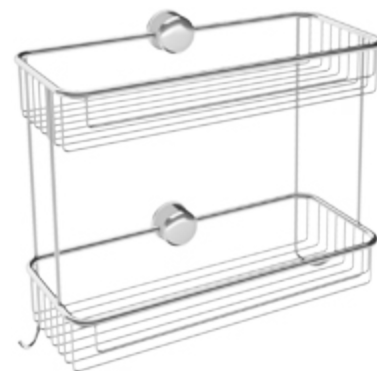

30 x 22 x 8 cm art. 68

mosiądz+chrom  
brass chrome plated

**Półka siatkowa prosta II wisząca**  
Double rectangular wire shelf - hanging

30 x 13,5 x 60 cm art. 48

mosiądz+chrom  
brass chrome plated

**Półka siatkowa prosta**  
Rectangular wire shelf

30 x 13,5 x 2,5 cm art. 45

mosiądz+chrom  
brass chrome plated

**Półka siatkowa prosta głęboka**  
Rectangular deep wire shelf

30 x 13,5 x 5 cm art. 31

mosiądz+chrom  
brass chrome plated

**Kosz siatkowy prosty**  
Rectangular wire bascet

30 x 13,5 x 8 cm art. 59

mosiądz+chrom  
brass chrome plated

**Półka siatkowa prosta podwójna**  
Double rectangular wire shelf  
30 x 13,5 x 32 cm art. 46  
mosiądz+chrom  
brass chrome plated

**Półka siatkowa narożna podwójna**  
Double corner wire shelf  
22 x 18 x 29 cm art. 28  
mosiądz+chrom  
brass chrome plated

**Półka narożna siatkowa III**  
Triple Corner basket shelf  
22 x 18 x 50 cm art. 69  
mosiądz+chrom  
brass chrome plated

**Półka siatkowa prosta III**  
Triple straight basket shelf  
30 x 13,5 x 50 cm art. 70  
mosiądz+chrom  
brass chrome plated