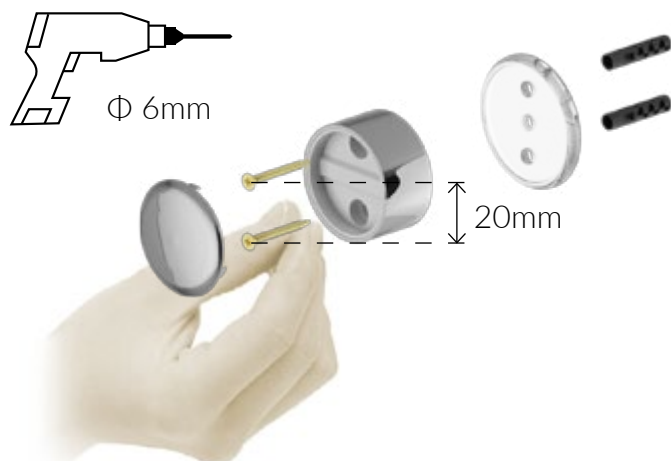

**Mydelniczka siatkowa**  
 Wire soap dish  
 14,7 x 11,7 x 2,5 cm art. 129  
 mosiądz+chrom  
 brass chrome plated

**Mydelniczka T1**  
 Soap dish  
 16 x 10 x 5 cm art. 128  
 mosiądz+chrom  
 brass chrome plated

**Szczotka wisząca T1**  
Wall mounted toilet brush  
14 x 11 x 40 cm art. 153  
mosiądz+chrom + stal nierdzewna  
brass chrome plated

**Szczotka stojąca**  
Free standing toilet brush  
12 x 12 x 40 cm art. 154  
mosiądz+chrom + stal nierdzewna  
brass+chrome plated