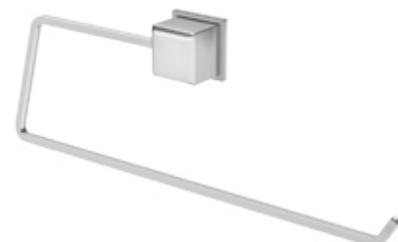

Uchwyt na ręcznik papierowy
Paper towel holder
28 x 3,5 x 10 cm art. 109
mosiądz+chrom
brass chrome plated