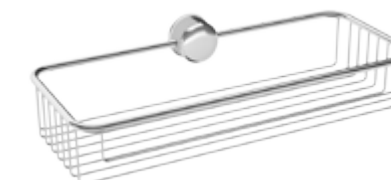

22 x 18 x 8 cm art. 60

mosiądz+chrom  
brass chrome plated

**Półka nar. Siatk. gł. MAX**  
Corner wire shelf MAX

30 x 22 x 5 cm art. 67

mosiądz+chrom  
brass chrome plated

**Półka nar. Siatk. Kosz MAX**  
Corner wire bascet MAX

30 x 22 x 8 cm art. 68

mosiądz+chrom  
brass chrome plated

**Półka siatkowa prosta II wisząca**  
Double rectangular wire shelf - hanging

30 x 13,5 x 60 cm art. 48

mosiądz+chrom  
brass chrome plated

**Półka siatkowa prosta**  
Rectangular wire shelf

30 x 13,5 x 2,5 cm art. 45

mosiądz+chrom  
brass chrome plated

**Półka siatkowa prosta głęboka**  
Rectangular deep wire shelf

30 x 13,5 x 5 cm art. 31

mosiądz+chrom  
brass chrome plated

**Kosz siatkowy prosty**  
Rectangular wire bascet

30 x 13,5 x 8 cm art. 59

mosiądz+chrom  
brass chrome plated

**Półka siatkowa prosta podwójna**  
Double rectangular wire shelf  
30 x 13,5 x 32 cm art. 46  
mosiądz+chrom  
brass chrome plated

**Półka siatkowa narożna podwójna**  
Double corner wire shelf  
22 x 18 x 29 cm art. 28  
mosiądz+chrom  
brass chrome plated