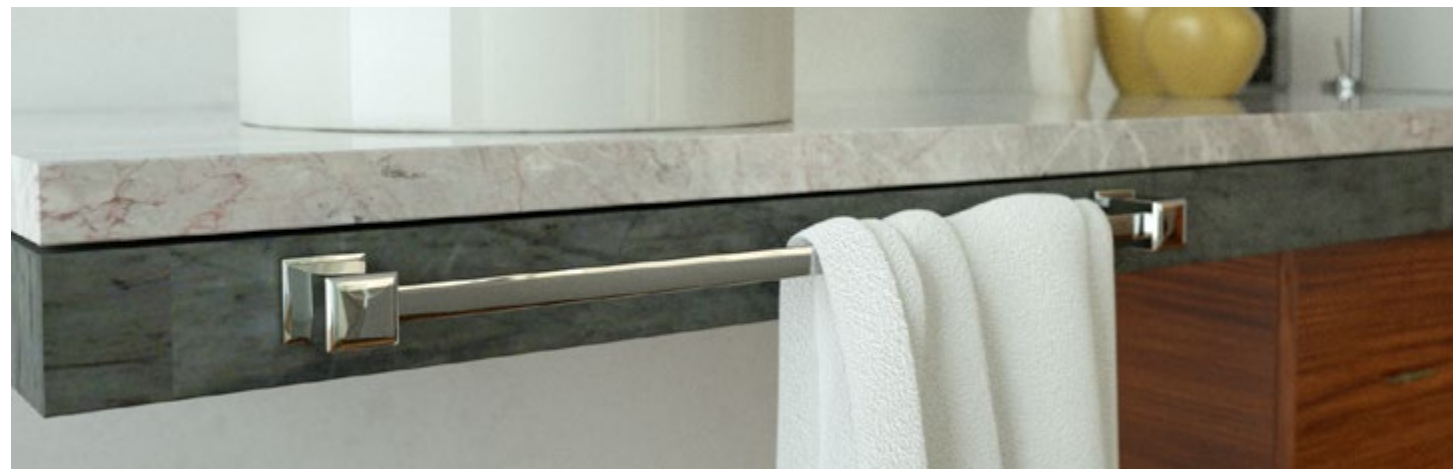

Wieszak przyścienny T II
Double wall hanger T II
56,5 x 10 x 4,5 cm art. 119
mosiądz+chrom
brass chrome plated

Wieszak przyścienny II
Double wall hanger II
56,5 x 10 x 4,5 cm art. 120
mosiądz+chrom
brass chrome plated