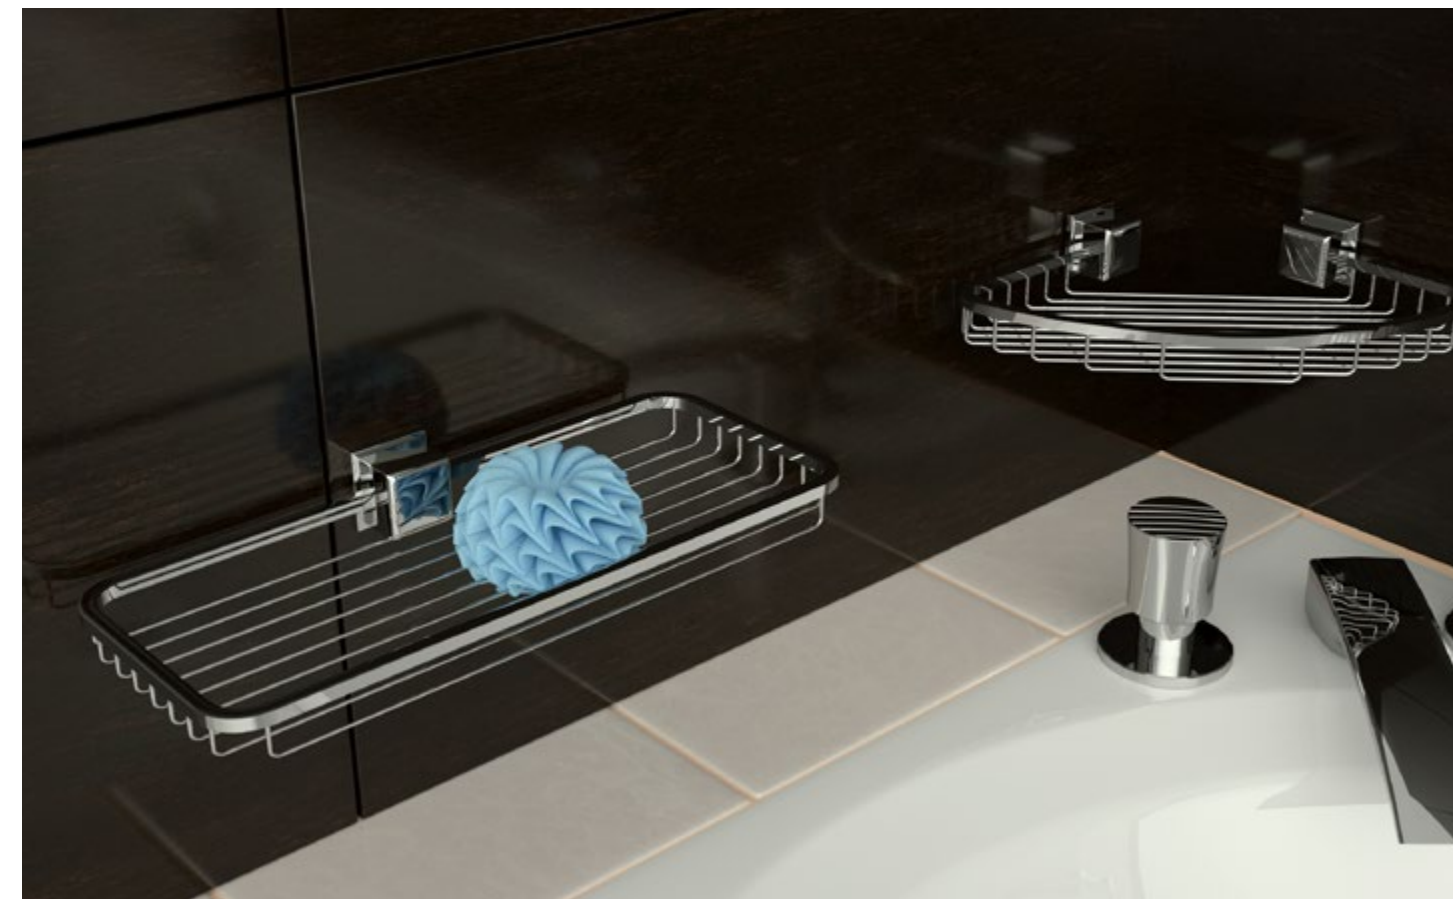

**Półka szklana prosta II**  
Double straight glass shelf  
40 x 13,5 x 36 cm art. 138  
mosiądz+chrom  
brass chrome plated

**Półka szklana narożna II**  
Double corner glass shelf  
29 x 20 x 36 cm art. 140  
mosiądz+chrom  
brass chrome plated

**Półka szklana prosta III**  
Triple straight glass shelf  
40 x 13,5 x 58 cm art. 139  
mosiądz+chrom  
brass chrome plated

**Półka szklana narożna III**  
Triple corner glass shelf  
29 x 20 x 58 cm art. 141  
mosiądz+chrom  
brass chrome plated