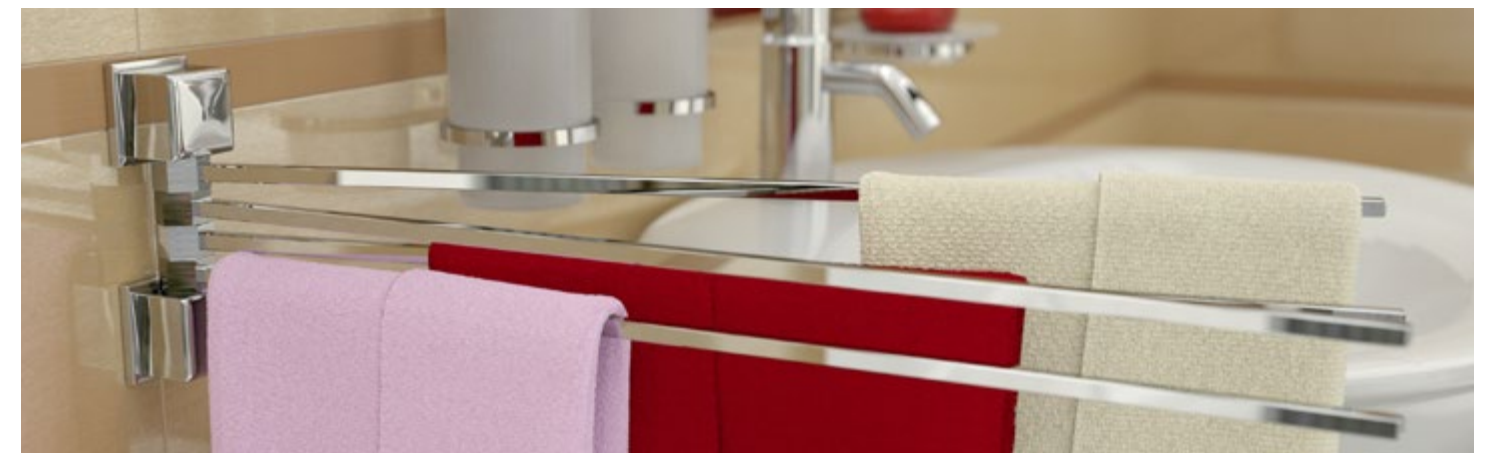

Wieszak prętowy II
Double solid towel rail
42,5 x 2,5 x 9,5 cm art. 114
mosiądz+chrom
brass chrome plated