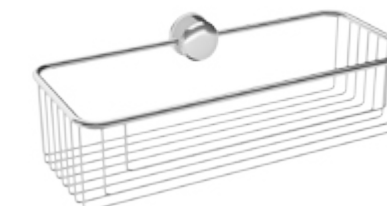

30 x 22 x 8 cm art. 68

mosiądz+chrom  
brass chrome plated

**Półka siatkowa prosta II wisząca**  
Double rectangular wire shelf - hanging

30 x 13,5 x 60 cm art. 48

mosiądz+chrom  
brass chrome plated

**Półka siatkowa prosta**  
Rectangular wire shelf

30 x 13,5 x 2,5 cm art. 45

mosiądz+chrom  
brass chrome plated

**Półka siatkowa prosta głęboka**  
Rectangular deep wire shelf

30 x 13,5 x 5 cm art. 31

mosiądz+chrom  
brass chrome plated

**Kosz siatkowy prosty**  
Rectangular wire bascet

30 x 13,5 x 8 cm art. 59

mosiądz+chrom  
brass chrome plated

**Półka siatkowa prosta podwójna**  
Double rectangular wire shelf  
30 x 13,5 x 32 cm art. 46  
mosiądz+chrom  
brass chrome plated

**Półka siatkowa narożna podwójna**  
Double corner wire shelf  
22 x 18 x 29 cm art. 28  
mosiądz+chrom  
brass chrome plated

**Półka narożna siatkowa III**  
Triple Corner basket shelf  
22 x 18 x 50 cm art. 69  
mosiądz+chrom  
brass chrome plated

**Półka siatkowa prosta III**  
Triple straight basket shelf  
30 x 13,5 x 50 cm art. 70  
mosiądz+chrom  
brass chrome plated