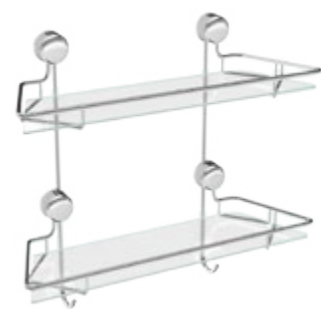

48 x 3 x 10 cm art. 32

mosiądz+chrom  
brass chrome plated

**Wieszak trzyramienny prętowy**  
Triple solid towel rail

48 x 3 x 11 cm art. 33

mosiądz+chrom  
brass chrome plated

**Wieszak czteroramienny prętowy**  
Quadruple solid towel rail

48 x 3 x 12 cm art. 34

mosiądz+chrom  
brass chrome plated

**Półka szklana podwójna prosta**  
Double straight glass shelf

40 x 13,5 x 36 cm art. 53

mosiądz+chrom  
brass chrome plated

**Półka szklana podwójna narożna**  
Double corner glass shelf

29 x 19 x 36 cm art. 51

mosiądz+chrom  
brass chrome plated

**Półka szklana potrójna prosta**  
Triple straight glass shelf

40 x 13,5 x 59 cm art. 54

mosiądz+chrom  
brass chrome plated

**Półka szklana potrójna narożna**  
Triple corner glass shelf

29 x 19 x 59 cm art. 52

mosiądz+chrom  
brass chrome plated

**Półka pod Lustro**  
Glass shelf 60 cm

60 x 12,5 x 4 cm art. 04

mosiądz+chrom  
brass chrome plated

**Półka pod Lustro mała**  
Small shelf 40 cm