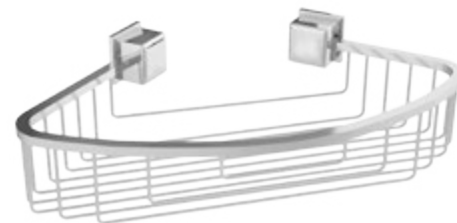

**Półka siatkowa prosta**  
Rectangular wire shelf  
29,5 x 14 x 2,5 cm art. 130  
mosiądz+chrom  
brass chrome plated

**Półka siatkowa prosta głęboka**  
Rectangular deep wire shelf  
29,5 x 14 x 5 cm art. 131  
mosiądz+chrom  
brass chrome plated

**Półka prosta kosz**  
Rectangular wire basket  
29,5 x 14 x 8 cm art. 132  
mosiądz+chrom  
brass chrome plated

**Półka siatkowa narożna**  
Corner wire shelf  
18 x 18 x 2,5 cm art. 133  
mosiądz+chrom  
brass chrome plated

**Półka siatkowa narożna głęboka**  
Corner deep wire shelf  
18 x 18 x 5 cm art. 134  
mosiądz+chrom  
brass chrome plated

**Półka narożna Kosz**  
Corner wire basket  
18 x 18 x 8 cm art. 135  
mosiądz+chrom  
brass chrome plated

**Półka narożna siatkowa gł. MAX**  
Corner wire shelf MAX  
30 x 22 x 5 cm art. 155  
mosiądz+chrom  
brass chrome plated

**Półka narożna siatkowa Kosz MAX**  
Corner wire basket MAX  
30 x 22 x 8 cm art. 156  
mosiądz+chrom  
brass chrome plated